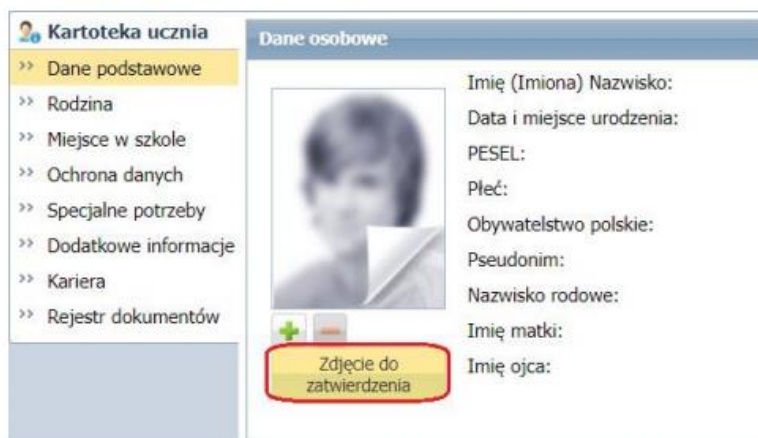

Sekretarz szkoły akceptuje zdjęcie w kartotece ucznia.