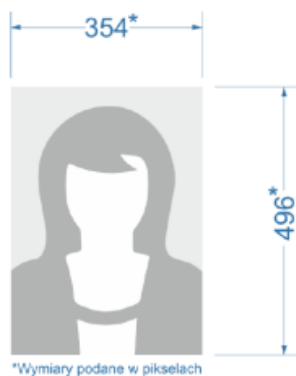

Jak w Dzienniku VULCAN przygotować i zaakceptować zdjęcie do legitymacji?

Poprzez dodanie zdjęcia do Kartoteki ucznia pracownik sekretariatu będzie mógł:

1. wydrukować zdjęcie na zwykłej legitymacji
2. wygenerować plik z danymi do Legitymacji lub mLegitymacji

Warunki jakie musi spełniać fotografia

Aby prawidłowo wygenerować pliki do Legitymacji i eLegitymacji zdjęcie musi spełniać następujące warunki:

- zdjęcie kolorowe, o wymiarach 35 × 45 mm,
- wykonane na jednolitym jasnym tle, z równomiernym oświetleniem, mające dobrą ostrość oraz odwzorujące naturalny kolor skóry,
- obejmować wizerunek od wierzchołka głowy do górnej części barków, tak aby twarz zajmowała 70–80% fotografii,
- pokazywać wyraźnie oczy, z widocznymi brwiami,
- osoba na zdjęciu powinna być bez nakrycia głowy i okularów z ciemnymi szklami, powinna patrzeć na wprost z otwartymi oczami nieprzesłoniętymi włosami, z naturalnym wyrazem twarzy i zamkniętymi ustami.
- Zdjęcie powinno być w formacie .jpg lub .jpeg, o rozmiarze maksymalnie 1MB i w wymiarach 496 pikseli (wysokość) x 354 pikseli (szerokość) lub proporcjonalnie więcej.