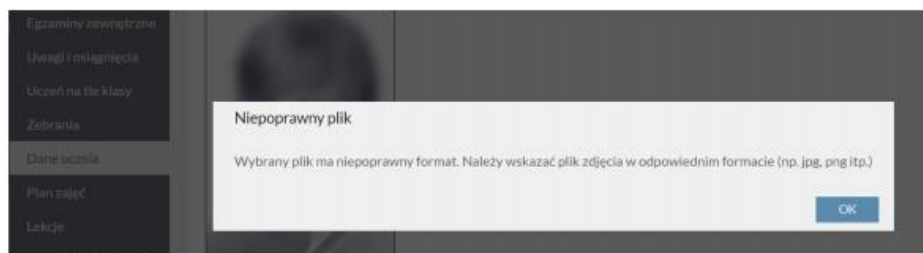

Wybranie niewłaściwego formatu pliku lub zbyt dużego rozmiaru pliku wyświetli komunikat